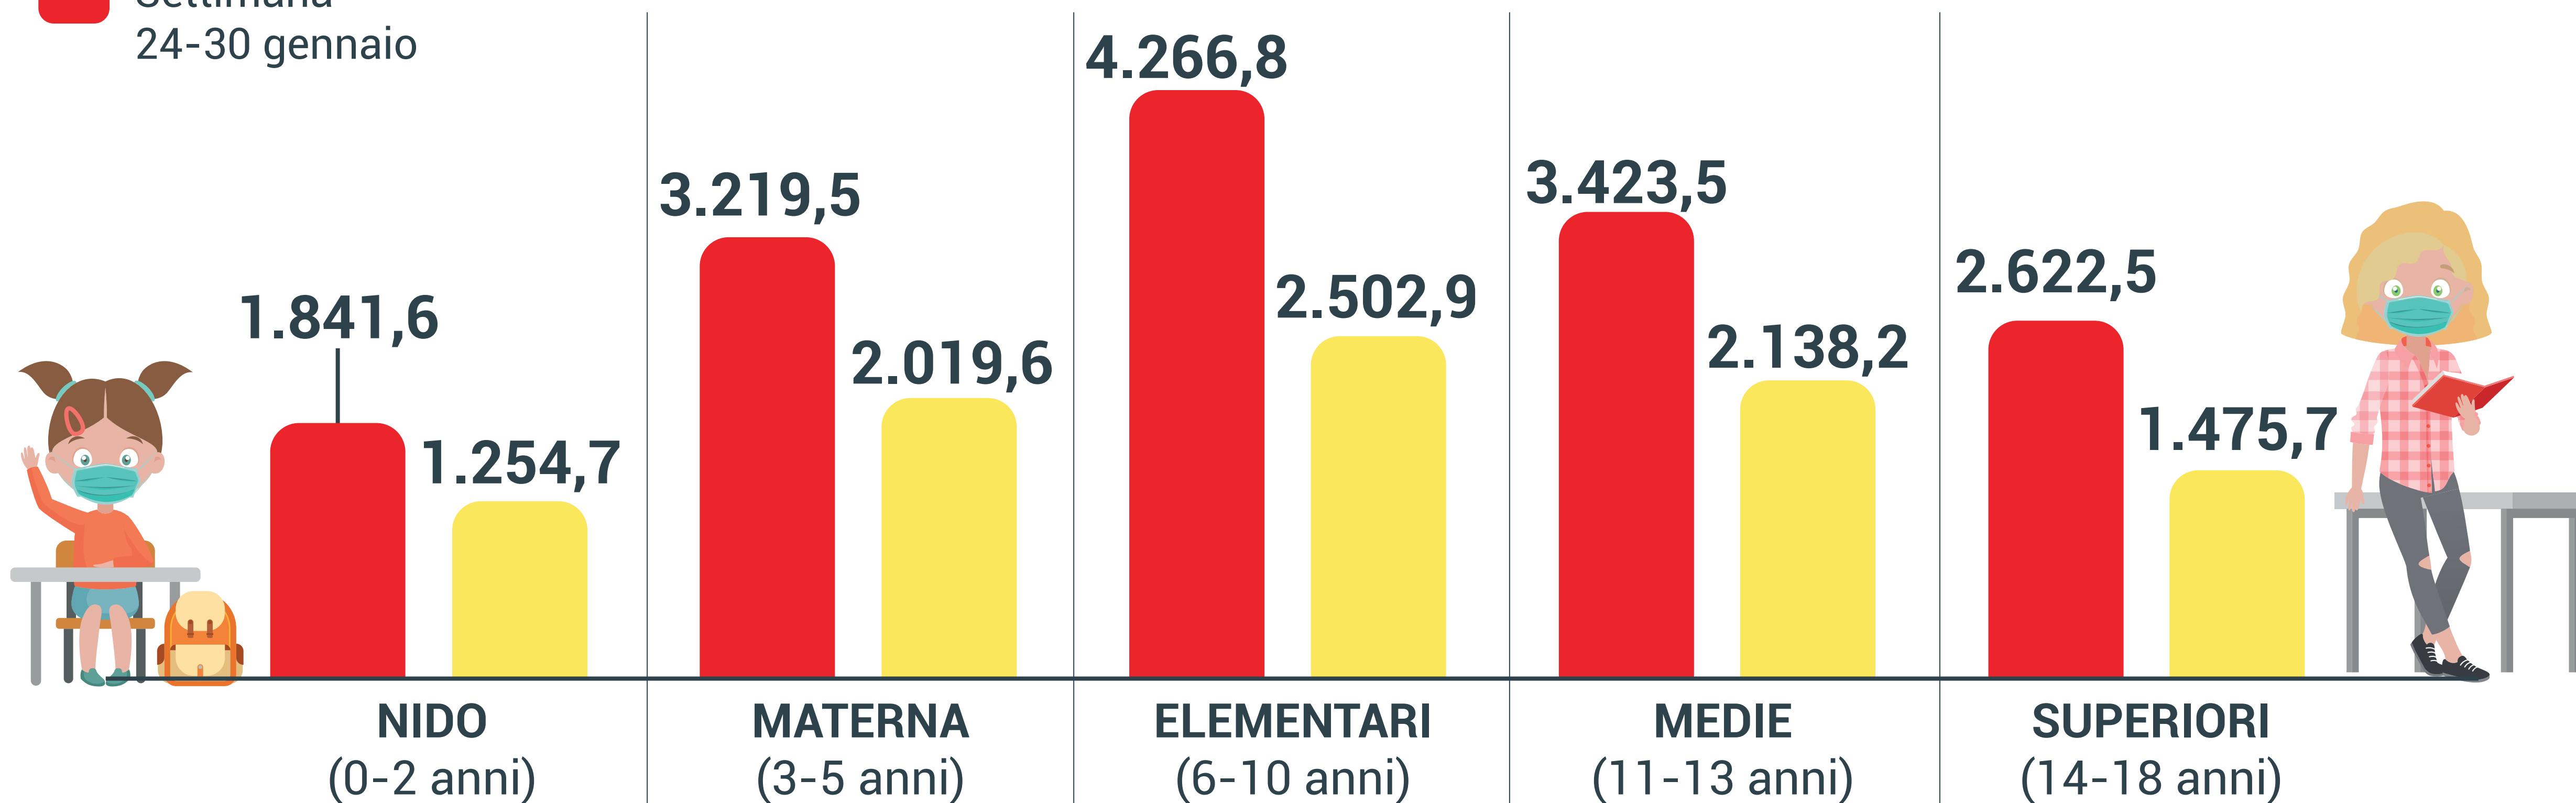

SCUOLA SICURA

Il **punto** nella settimana
31 gennaio-6 febbraio 2022

IL CONTAGIO IN ETÀ SCOLARE

Settimana 31 gennaio-6 febbraio 2022

INCIDENZA*

- Settimana 31 gennaio-6 febbraio
- Settimana 24-30 gennaio

*numero di nuovi casi ogni 100 mila nella specifica fascia d'età

FOCUS VACCINAZIONE

STUDENTI 12-19 ANNI

18.000
sono immunizzati
naturalmente perché
hanno avuto il Covid
negli ultimi 6 mesi

313.000
Target potenziale
12-19 anni
in Piemonte

295.000
attualmente
vaccinabili

- **264.000** gli aderenti
 - **89,5%** platea
- **Oltre 259.000** hanno già ricevuto una dose
 - **87,8%** platea vaccinabile
 - **98,1%** aderenti
- **251.000** hanno completato il ciclo
 - **85%** platea vaccinabile
 - **95%** aderenti

247.000
Target potenziale
5-11 anni
in Piemonte

207.000
attualmente
vaccinabili

- **87.000**
gli aderenti
- **40,4%** platea
- **65.000**
hanno già ricevuto
una dose
- **circa 75%**
aderenti

NB Tutti gli aderenti nella fascia
5-11 anni hanno già la convocazione